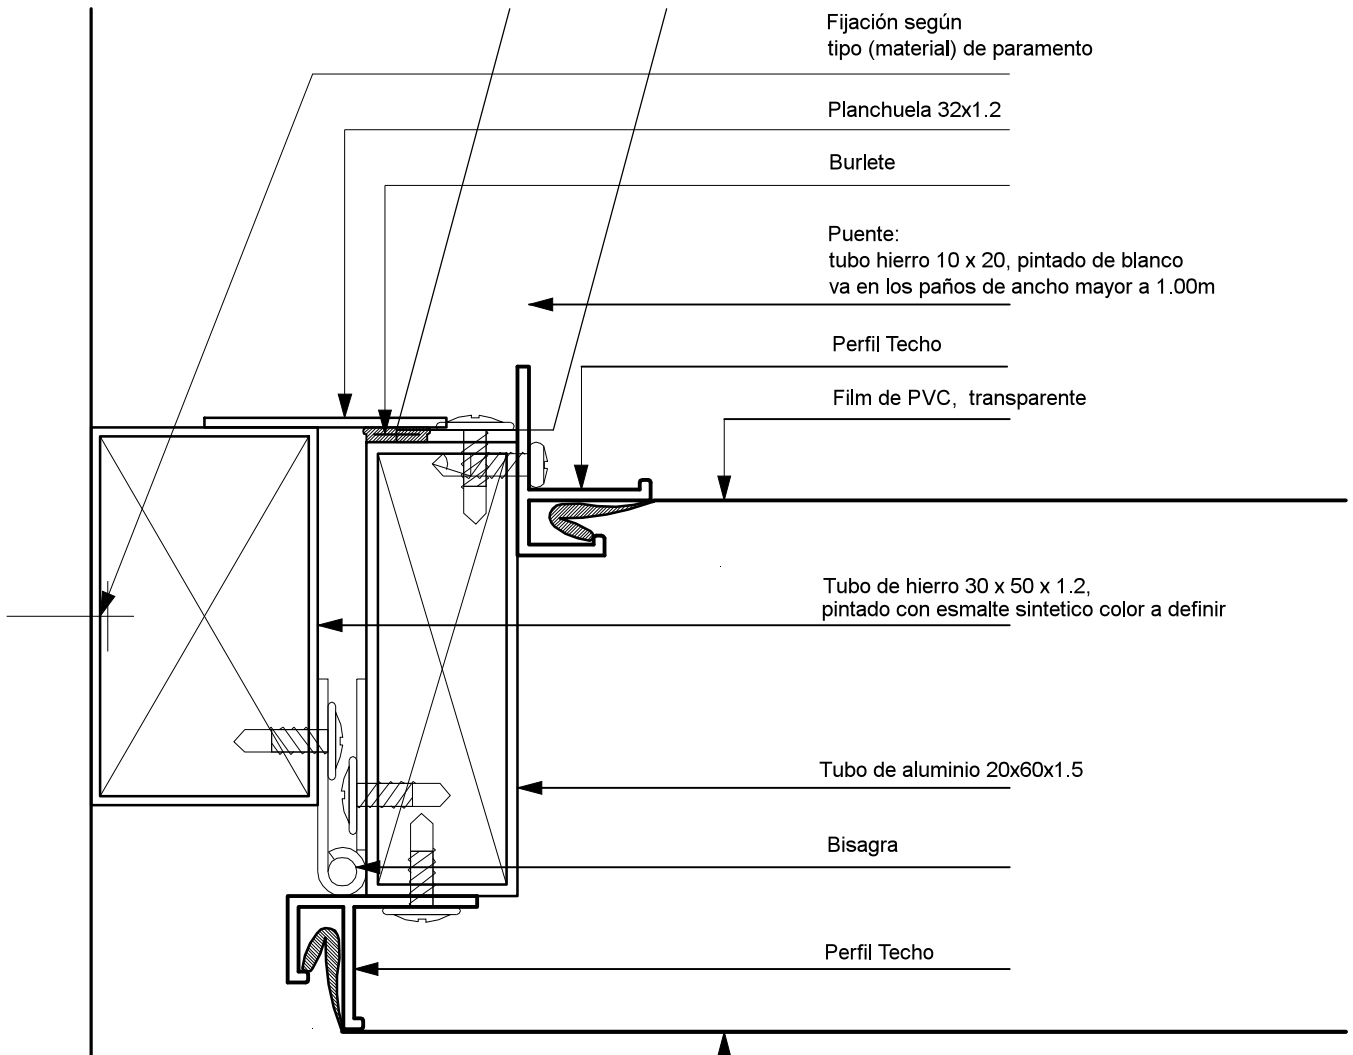

PLACA/ DOBLE TELA:

bastidor de perfil de techo doble, atornillado a tubo de hierro, rebatible con bisagras

Dimensiones: VER TABLA
Sección de puentes: VER TABLA

PLACA/ DOBLE TELA

WAGG
SOLUCIONES TENSADAS

info@wagg.com.ar • www.wagg.com.ar

A-BT_PL_placas

1:1
1:2

28.dic.2011

1/1