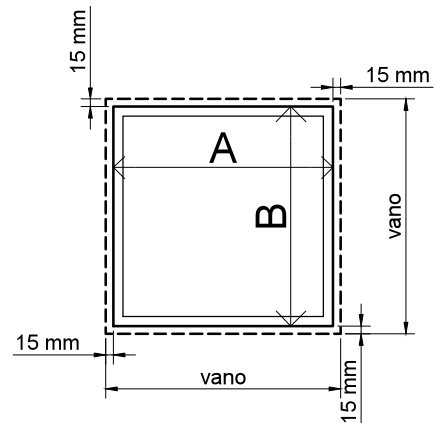

PLACA/ DOBLE TELA:

bastidor de perfil de techo doble, atornillado a tubo de hierro, rebatible con bisagras

Dimensiones: VER TABLA
Sección de puentes: VER TABLA

PLACA/ DOBLE TELA

WAGG
SOLUCIONES TENSADAS

info@wagg.com.ar • www.wagg.com.ar

A-BT_PL_placas

1:1
1:2

28.dic.2011

1/1