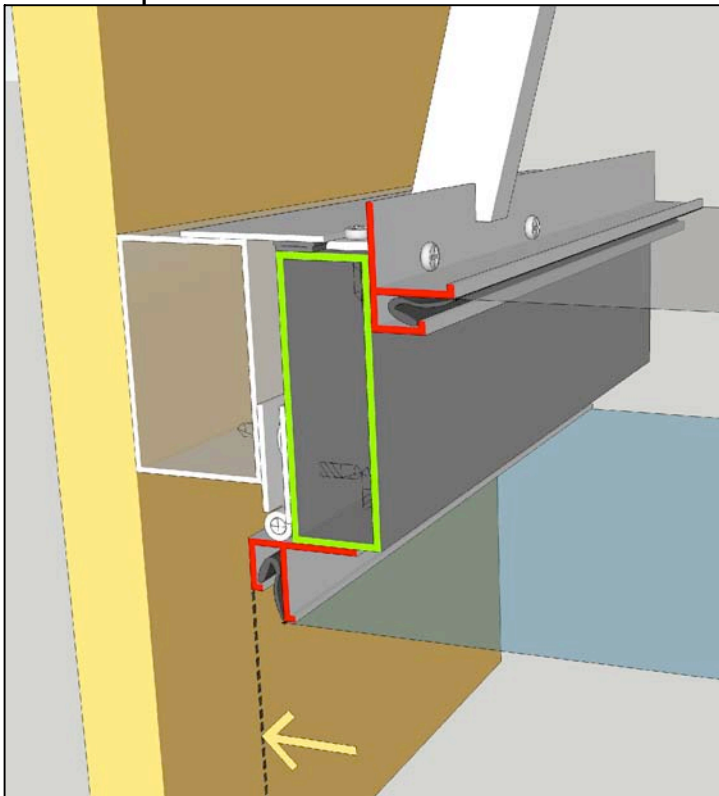

PLACA/ DOBLE TELA:

bastidor de perfil de techo doble, atornillado a tubo de hierro, rebatible con bisagras

Dimensiones: VER TABLA
Sección de puentes: VER TABLA

PLACA/ DOBLE TELA

WAGG
SOLUCIONES TENSADAS

info@wagg.com.ar • www.wagg.com.ar