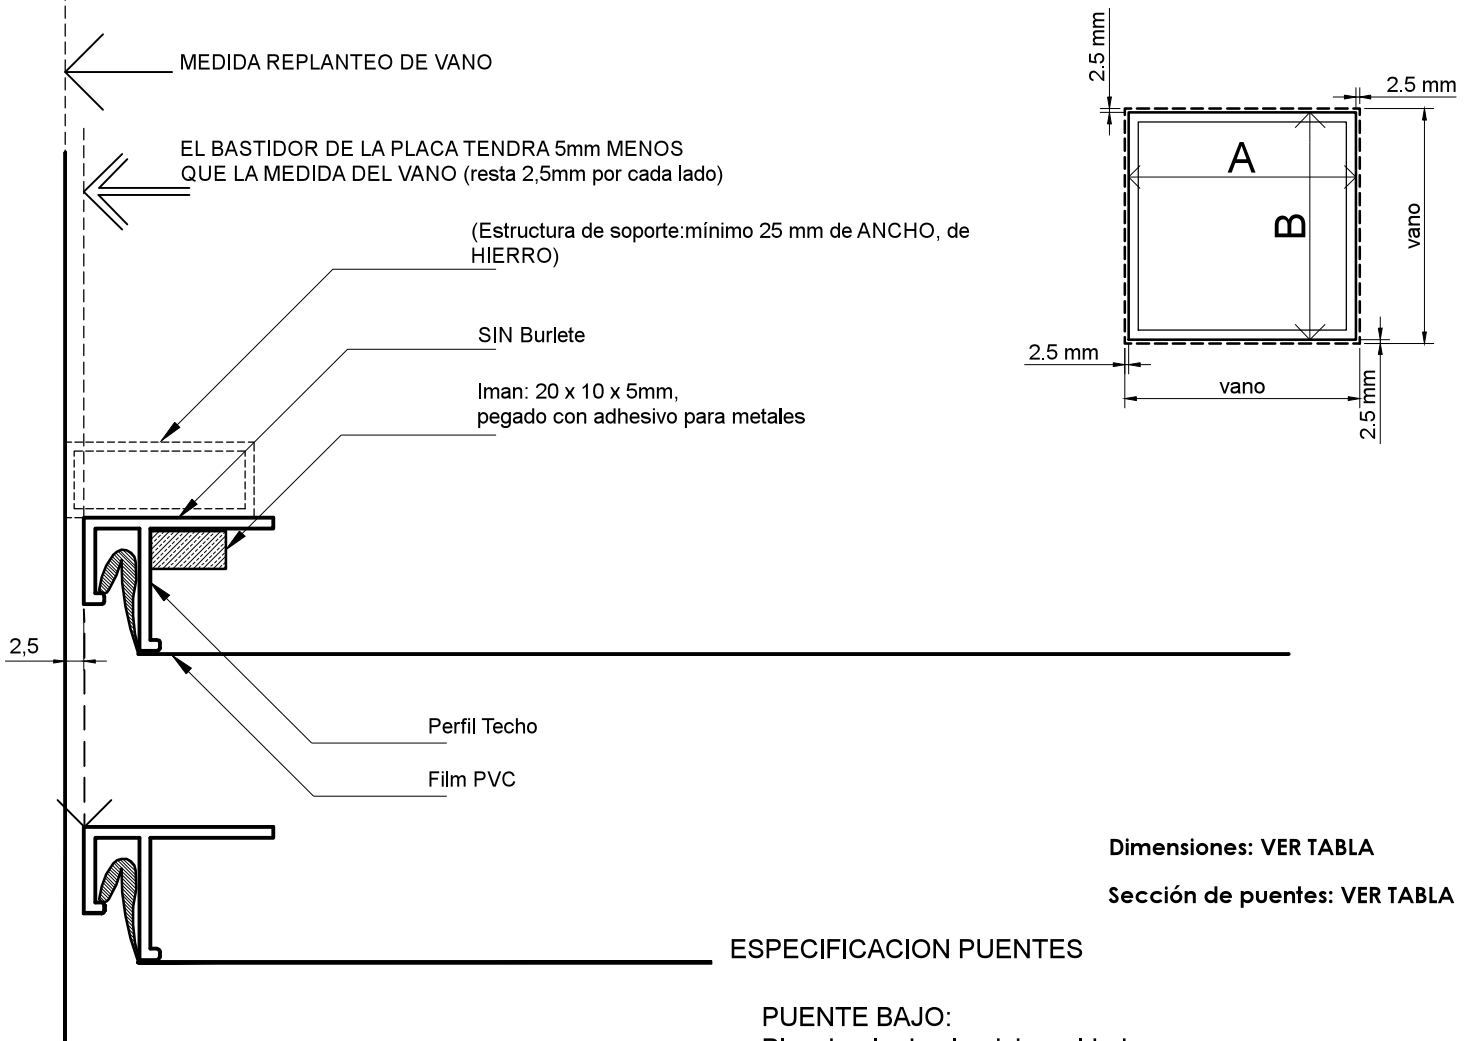

PLACA/ TECHO/ IMAN: Bastidor de perfil de techo, desmontable con imanes

ESPECIFICACION Puentes

PUENTE BAJO:  
Planchuela de aluminio, soldada

OPCIONALES

TANZA DE SEGURIDAD  
(tanza transparente NRO 90)

TANZA DE TIRO  
(tanza transparente NRO 90)