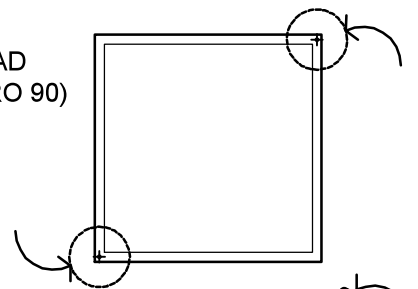

PLACA/ TECHO/ IMAN: Bastidor de perfil de techo, desmontable con imanes

ESPECIFICACION Puentes

PUENTE BAJO:  
Planchuela de aluminio, soldada

OPCIONALES

TANZA DE SEGURIDAD  
(tanza transparente NRO 90)

TANZA DE TIRO  
(tanza transparente NRO 90)